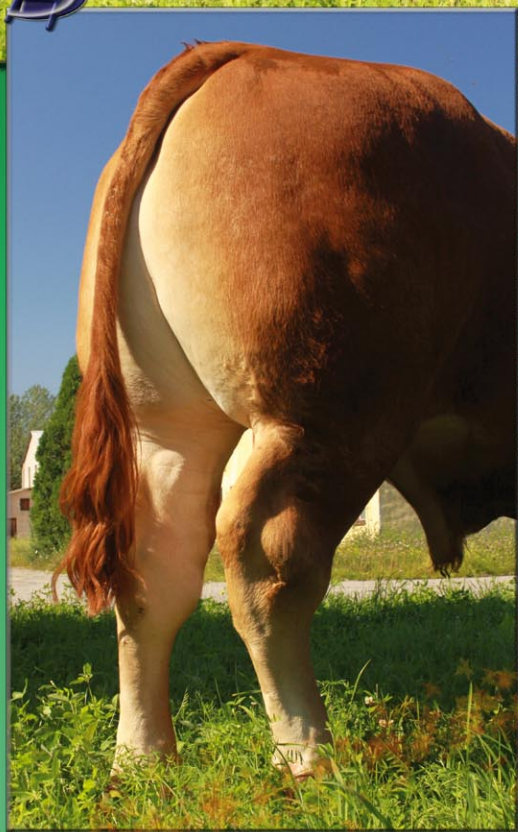

POKER z Kaliště

Hymour PRE M

Phlox

ZLI 686

Limousine RR

POKER

23.12.2007

Hihglander

Magura

Maroko

POKER z Kaliště je mladý dvouletý býk s výrazným osvalením, velkou kapacitou těla a tělesným rámcem. Vlastním přírůstkem v testu 2 041 g a přírůstkem od narození 1 504 g.