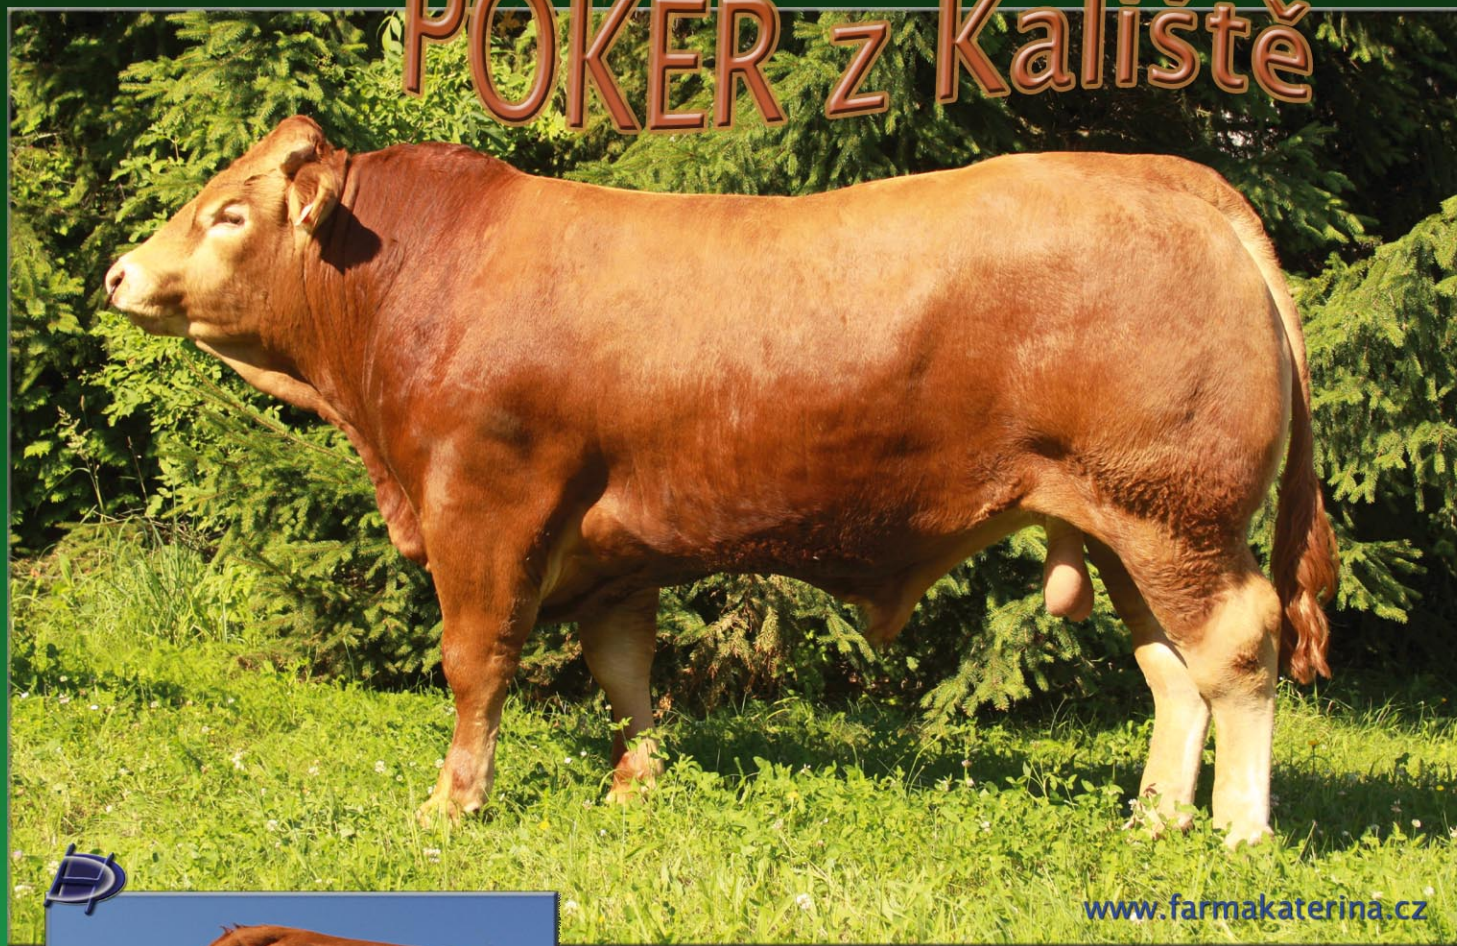

POKER z Kaliště

Hymour PRE M

Phlox

ZLI 686

Limousine RR

POKER

23.12.2007

Hihglander

Magura

Maroko

POKER z Kaliště je mladý dvouletý býk s výrazným osvalením, velkou kapacitou těla a tělesným rámcem. Vlastním přírůstkem v testu 2 041 g a přírůstkem od narození 1 504 g.